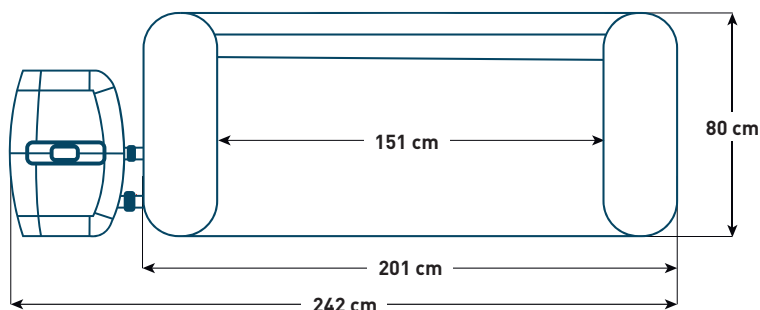

SPA GONFLABLE LAY-Z-SPA PALMA

CARACTÉRISTIQUES

- 201 x 201 cm
H 80 cm
- Forme carrée
- 7 places
- 180 diffuseurs à bulles
- 8 diffuseurs à jets

LE + PRODUIT

- TEXTURE CUIR**
- SIÈGES INTÉGRÉS**
- DEUX ÉCLAIRAGES LED 7 COULEURS**

CRITÈRES TECHNIQUES

- Filtration à cartouche
- Volume d'eau : 1050 L
- Jusqu'à 40°C

ÉQUIPEMENTS INCLUS

- Cartouche de filtration de type VI
- Couverture de protection
- Diffuseur de produit
- LED 7 couleurs

INFORMATIONS CARTON

- Taille : L 96 x l 83,5 cm
H 75 cm
- Poids : 81,1 Kg

PRODUITS COMPLÉMENTAIRES

- POUR NETTOYER**
ASPIRATEUR YZAKI 15
C-11-208112
- POUR LE CONFORT**
APPULE TÊTE SPA
BESTWAY
C-11-203613